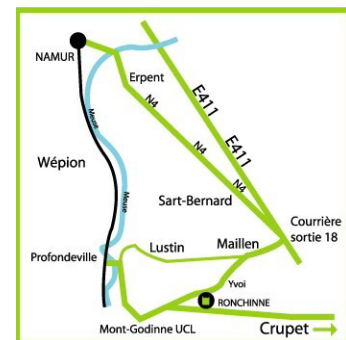

### DISTANCES

- Gare SNCB de Courrière → 00:09 (6.5KM)
- Namur centre → 00:25 (18KM)
- Aéroport de Charleroi → 00:41 (60KM)
- Aéroport de Liège → 00:46 (69KM)
- Aéroport de Zaventem → 00:52 (77KM)
- Bruxelles centre → 00:59 (77KM)
- Luxembourg → 01:13 (119KM)

### ACCES PAR LA ROUTE

- Autoroute E411 (Bruxelles-Luxembourg)
- Sortie 18 (Courrière)
- Prendre N4 (direction Luxembourg)
- Sortie Profondeville
- Suivre Maillen et/ou fléchage Château de la Poste

Donnée GPS : N50)21.201' & E004)55.277'