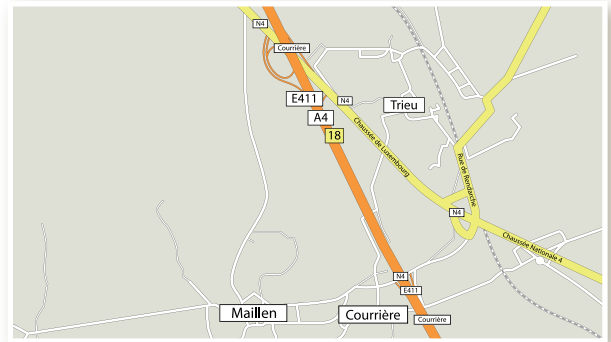

CONTACT

- Adresse : Ronchinne 25 • 5330 Maillen • Belgique
- Tél. : +32 (0)81 411 405
- Fax : +32 (0)81 412 894
- info@chateaudelaposte.be

- www.chateaudelaposte.be

DISTANCES

- Gare SNCB de Courrière → 00:09 (6,5 km)
- Namur centre → 00:25 (18 km)
- Aéroport de Charleroi → 00:41 (60 km)
- Aéroport de Liège → 00:46 (69 km)
- Aéroport de Zaventem → 00:52 (77 km)
- Bruxelles centre → 00:59 (77 km)
- Luxembourg → 01:13 (119 km)

ACCÈS PAR LA ROUTE

- Autoroute E411 (Bruxelles-Luxembourg)
- Sortie 18 (Courrière)
- Prendre N4 (direction Luxembourg)
- Sortie Profondeville
- Suivre Maillen et/ou fléchage Château de la Poste
- Données GPS : N50)21.201' & E004)55.277'